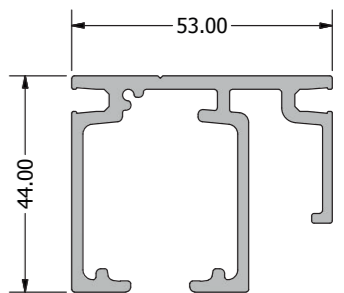

13.15820X.04
GUÍA EPROM125

13.15830X.04
GUÍA FUJO EPROM125

13.15820X.04

13.15830X.04

1315840X.04

INFOTEC
DESARROLLOS
MECANIZADO

INFOTEC
MONTAJE

INFOTEC
DATOS

USO INTERIOR

CARGA MAX. 125 KG

8-10MM

MADE IN EU

LOS DESCUENTOS Y DESARROLLOS A APLICAR A LOS VIDRIOS SON MERAMENTE ORIENTATIVOS QUEDANDO SIEMPRE SUJETOS A LA SUPERVISIÓN Y CRITERIO DEL INSTALADOR.