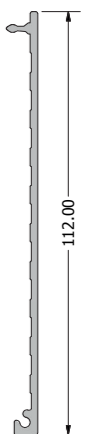

13.15820X.04
GUÍA EPROM125

13.15830X.04
GUÍA FUJO EPROM125

13.15820X.04

13.15830X.04

1315840X.04

INFOTEC
DESARROLLOS
MECANIZADO

INFOTEC
MONTAJE

INFOTEC
DATOS

USO INTERIOR

CARGA MAX. 125 KG

8-10MM

MADE IN EU

LOS DESCUENTOS Y DESARROLLOS A APLICAR A LOS VIDRIOS SON MERAMENTE ORIENTATIVOS QUEDANDO SIEMPRE SUJETOS A LA SUPERVISIÓN Y CRITERIO DEL INSTALADOR.