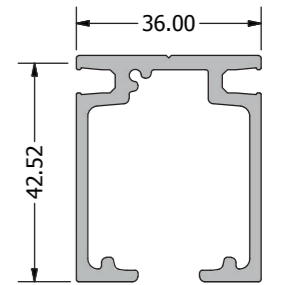

13.15820X.04
GUÍA EPROM125

13.15830X.04
GUÍA FUJO EPROM125

13.15820X.04

13.15830X.04

1315840X.04

INFOTEC
DESARROLLOS
MECANIZADO

INFOTEC
MONTAJE

INFOTEC
DATOS

USO INTERIOR

CARGA MAX. 125 KG

8-10MM

MADE IN EU

LOS DESCUENTOS Y DESARROLLOS A APLICAR A LOS VIDRIOS SON MERAMENTE ORIENTATIVOS QUEDANDO SIEMPRE SUJETOS A LA SUPERVISIÓN Y CRITERIO DEL INSTALADOR.