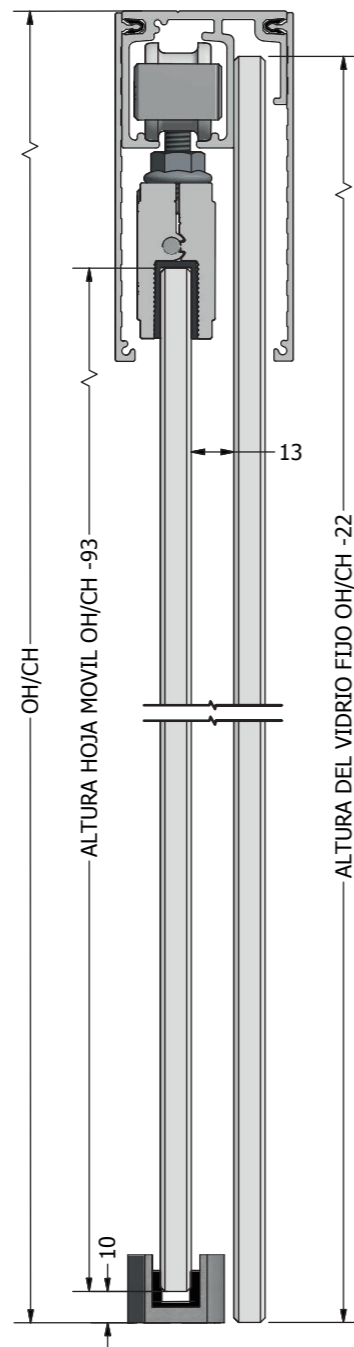

13.15820X.04
GUÍA EPROM125

13.15830X.04
GUÍA FUJO EPROM125

13.15820X.04

13.15830X.04

1315840X.04

INFOTEC
DESARROLLOS
MECANIZADO

INFOTEC
MONTAJE

INFOTEC
DATOS

USO INTERIOR

CARGA MAX. 125 KG

8-10MM

MADE IN EU

LOS DESCUENTOS Y DESARROLLOS A APLICAR A LOS VIDRIOS SON MERAMENTE ORIENTATIVOS QUEDANDO SIEMPRE SUJETOS A LA SUPERVISIÓN Y CRITERIO DEL INSTALADOR.