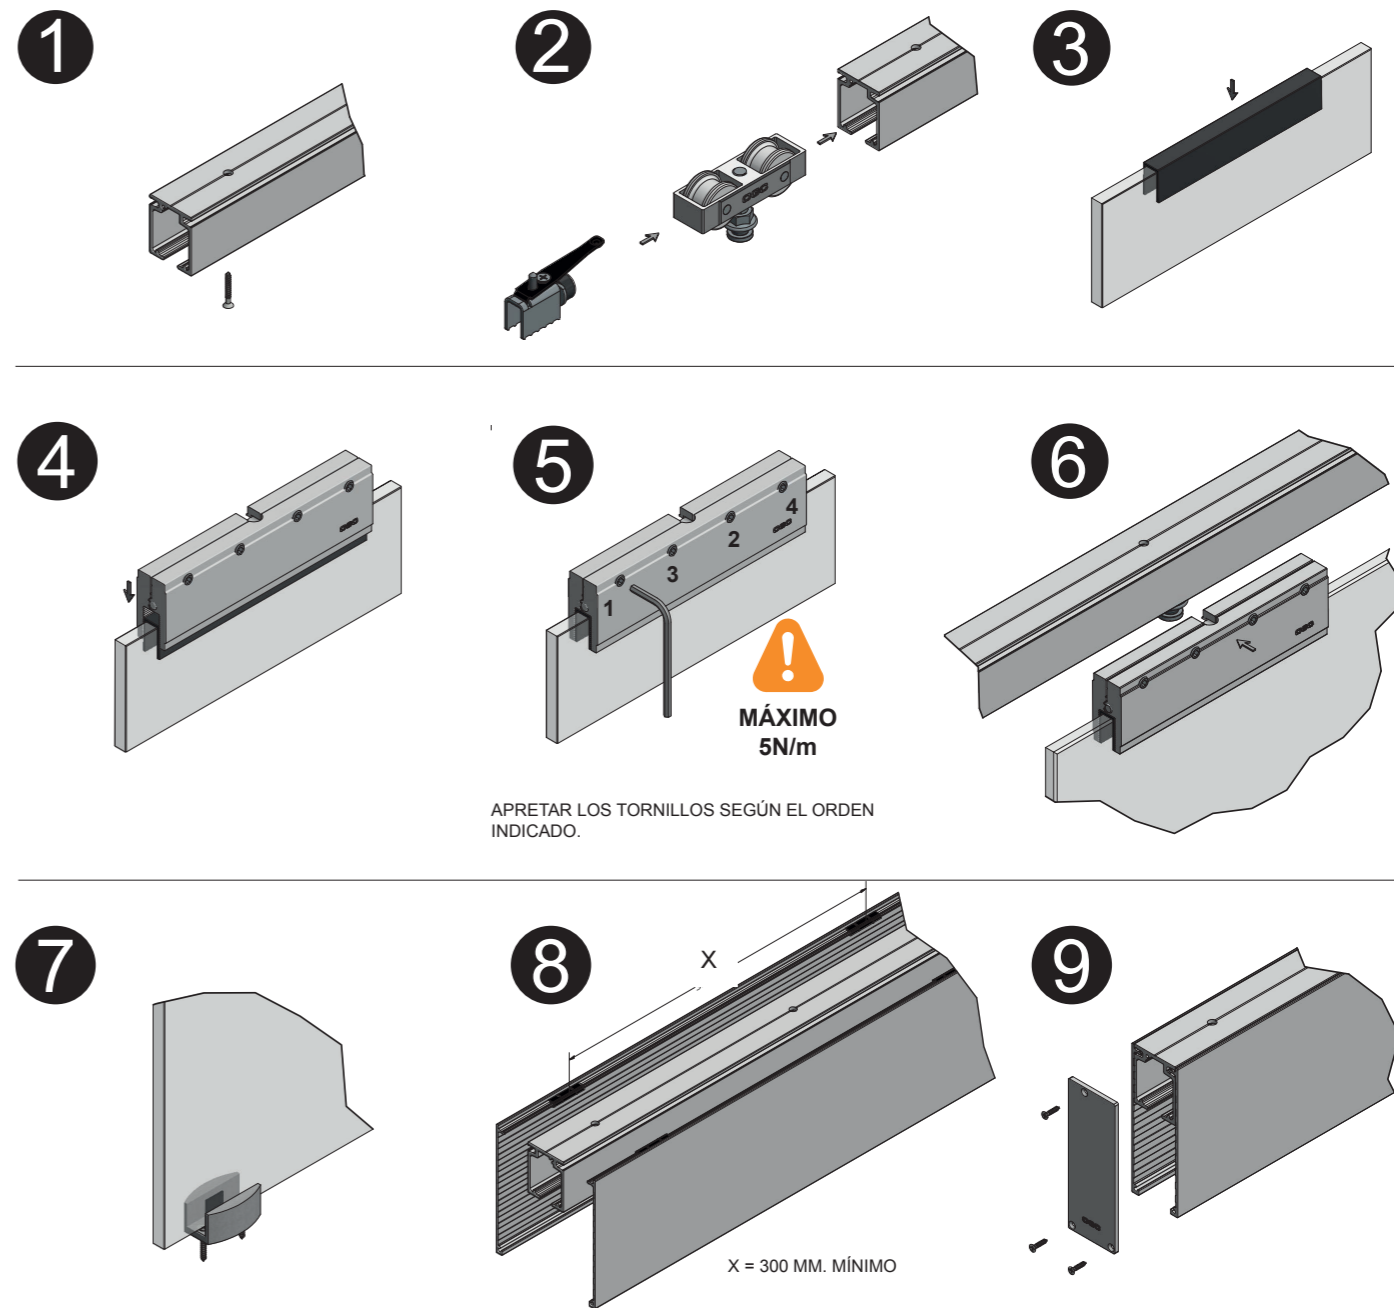

13.15820X.04
GUÍA EPROM125

13.15830X.04
GUÍA FUJO EPROM125

13.15820X.04

13.15830X.04

1315840X.04

INFOTEC
DESARROLLOS
MECANIZADO

INFOTEC
MONTAJE

INFOTEC
DATOS

USO INTERIOR

CARGA MAX. 125 KG

8-10MM

MADE IN EU

LOS DESCUENTOS Y DESARROLLOS A APLICAR A LOS VIDRIOS SON MERAMENTE ORIENTATIVOS QUEDANDO SIEMPRE SUJETOS A LA SUPERVISIÓN Y CRITERIO DEL INSTALADOR.