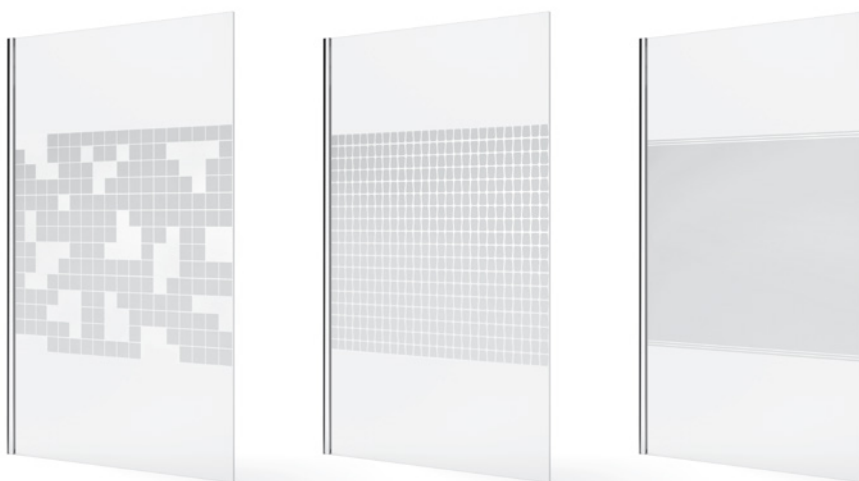

BRILLO  
BRILHO

MATE  
MATE

BLANCO  
BRANCO

INOX MATE  
INOX MATE

NEGRO MATE  
PRETO MATE

BRONCE MATE  
BRONZE MATE

ORO  
OURO

SQUARES

WIDENING

PICTOR

Tratamiento anti-incrustaciones de cal Drop Free opcional en todas las mamparas. (No disponible en las puertas de acceso). El tratamiento Drop Free que se aplica en las mamparas Cosmic posee la propiedad de repeler el agua, evitando así las incrustaciones persistentes de cal, sales y suciedad. Con un simple paño húmedo, se consigue el brillo y transparencia del primer día. **IMPORTANTE:** El uso de productos como componentes abrasivos y con PH>11, pueden dañar el tratamiento Drop Free. Ciertos limpiadores "Antical" pueden crear una capa invisible en el cristal que desaparece con una limpieza con agua y jabón neutro.

Tratamento anti-incrustações de cal Drop Free opcional em todas as divisórias. (Não disponível nas portas de acesso). O tratamento Drop Free que se aplica nas divisórias Cosmic possui a propriedade de repelir a água, evitando assim as incrustações persistentes de cal, sal e sujidade. Com um simples pano húmido, consegue-se o brilho e transparência do primeiro dia. **IMPORTANTE:** O uso de produtos como componentes abrasivos e com PH>11, podem danificar o tratamento Drop Free. Certos produtos de limpeza "Antical" podem criar uma capa invisível no cristal que desaparece com uma limpeza com água e sabão neutro.