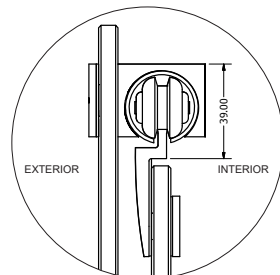

VISUAL FUSION

Manual de instalación . 2. Instalación

HERRAJES DE ACERO INOXIDABLE PARA MAMPARAS PARA BAÑO Y DUCHA CON VIDRIO SECURIZADO DE 8MM DE ESPESOR.

VISUAL FUSION

VISUAL LM 00SK01 Y 00S007

ALTURAS DEL VIDRIO CON RESPECTO A LAS GUÍAS 10.GA3020.01 Y 10.GA3030.01, PARA CADA SERIE VISUAL.

Componentes

VISUAL FUSION

Manual de instalación . 2. Instalación

INFOTEC

VISUAL FUSION

Manual de instalación . 2. Instalación

LAS SERIES VISUAL SE PRESENTA EN 5 MODALIDADES SEGÚN LAS CARACTERÍSTICAS DE CADA INSTALACIÓN.