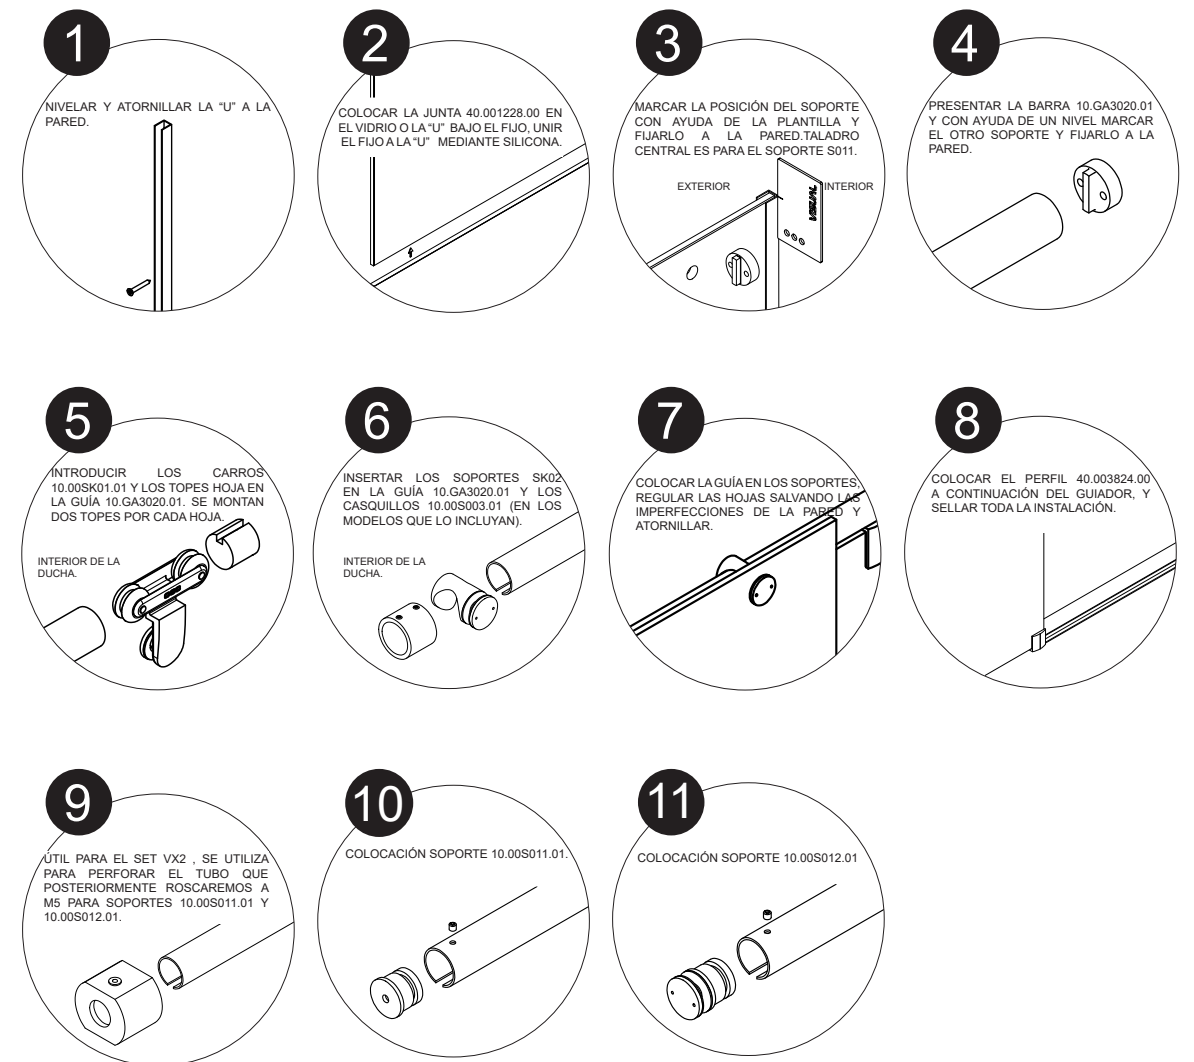

VISUAL FUSION

Manual de instalación . 2. Instalación

HERRAJES DE ACERO INOXIDABLE PARA MAMPARAS PARA BAÑO Y DUCHA CON VIDRIO SECURIZADO DE 8MM DE ESPESOR.

VISUAL FUSION

VISUAL LM 00SK01 Y 00S007

ALTURAS DEL VIDRIO CON RESPECTO A LAS GUÍAS 10.GA3020.01 Y 10.GA3030.01, PARA CADA SERIE VISUAL.

Componentes

VISUAL FUSION

Manual de instalación . 2. Instalación

INFOTEC

VISUAL FUSION

Manual de instalación . 2. Instalación

LAS SERIES VISUAL SE PRESENTA EN 5 MODALIDADES SEGÚN LAS CARACTERÍSTICAS DE CADA INSTALACIÓN.