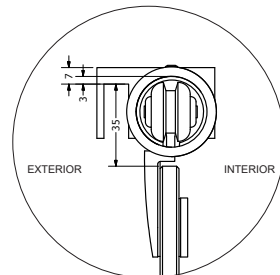

VISUAL FUSION

Manual de instalación . 2. Instalación

HERRAJES DE ACERO INOXIDABLE PARA MAMPARAS PARA BAÑO Y DUCHA CON VIDRIO SECURIZADO DE 8MM DE ESPESOR.

VISUAL FUSION

VISUAL LM 00SK01 Y 00S007

ALTURAS DEL VIDRIO CON RESPECTO A LAS GUÍAS 10.GA3020.01 Y 10.GA3030.01, PARA CADA SERIE VISUAL.

Componentes

VISUAL FUSION

Manual de instalación . 2. Instalación

INFOTEC

VISUAL FUSION

Manual de instalación . 2. Instalación

LAS SERIES VISUAL SE PRESENTA EN 5 MODALIDADES SEGÚN LAS CARACTERÍSTICAS DE CADA INSTALACIÓN.