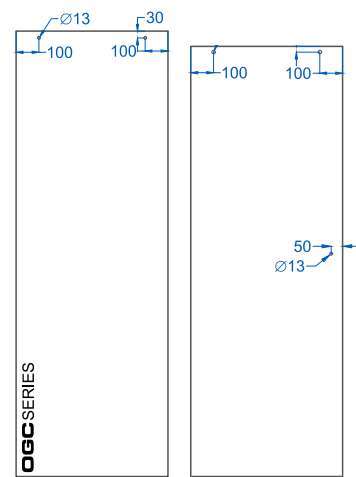

VISUAL FUSION

Manual de instalación . 2. Instalación

LAS SERIES VISUAL SE PRESENTA EN 5 MODALIDADES SEGÚN LAS CARACTERÍSTICAS DE CADA INSTALACIÓN.

V1

V1		
SEGMENTO	DESCUENTO	UDES.
FIJO	$V * H/2 + 10$	1
MÓVIL	$V-64 * H/2 + 10$	1

V2