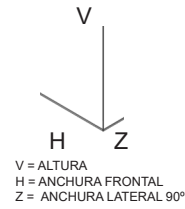

V2		
SEGMENTO	DESCUENTO	UDES.
FIJO	$V * H/2 + 10$	1
MÓVIL	$V-64 * H/2 + 10$	1
FIJO LATERAL	$V * Z$	1