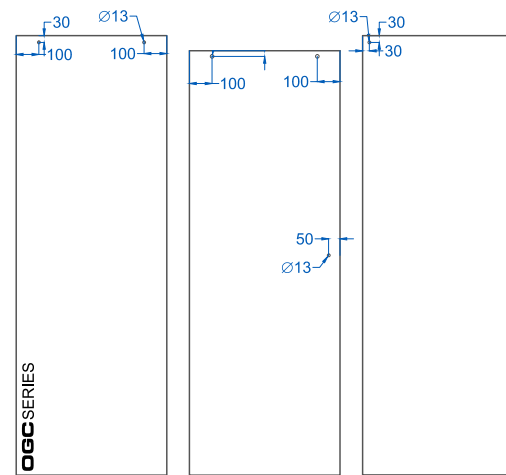

VISUAL FUSION

Manual de instalación . 2. Instalación

HERRAJES DE ACERO INOXIDABLE PARA MAMPARAS PARA BAÑO Y DUCHA CON VIDRIO SECURIZADO DE 8MM DE ESPESOR.

VISUAL FUSION

VISUAL LM 00SK01 Y 00S007

ALTURAS DEL VIDRIO CON RESPECTO A LAS GUÍAS 10.GA3020.01 Y 10.GA3030.01, PARA CADA SERIE VISUAL.

Componentes

VISUAL FUSION

Manual de instalación . 2. Instalación

INFOTEC

VISUAL FUSION

Manual de instalación . 2. Instalación

LAS SERIES VISUAL SE PRESENTA EN 5 MODALIDADES SEGÚN LAS CARACTERÍSTICAS DE CADA INSTALACIÓN.

V1

V1		
SEGMENTO	DESCUENTO	UDES.
FIJO	$V * H/2 + 10$	1
MÓVIL	$V-64 * H/2 + 10$	1

V2

V2		
SEGMENTO	DESCUENTO	UDES.
FIJO	$V * H/2 + 10$	1
MÓVIL	$V-64 * H/2 + 10$	1
FIJO LATERAL	$V * Z$	1