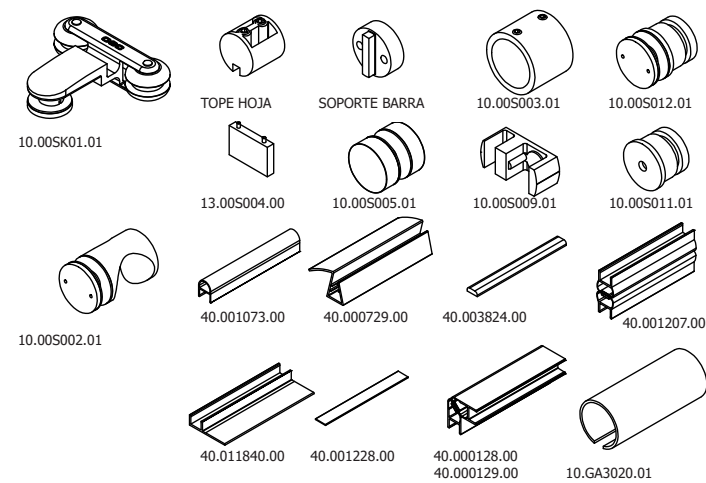

VISUAL FUSION

Manual de instalación . 2. Instalación

HERRAJES DE ACERO INOXIDABLE PARA MAMPARAS PARA BAÑO Y DUCHA CON VIDRIO SECURIZADO DE 8MM DE ESPESOR.

VISUAL FUSION

VISUAL LM 00SK01 Y 00S007

ALTURAS DEL VIDRIO CON RESPECTO A LAS GUÍAS 10.GA3020.01 Y 10.GA3030.01, PARA CADA SERIE VISUAL.

Componentes

VISUAL FUSION

Manual de instalación . 2. Instalación

INFOTEC

VISUAL FUSION

Manual de instalación . 2. Instalación

LAS SERIES VISUAL SE PRESENTA EN 5 MODALIDADES SEGÚN LAS CARACTERÍSTICAS DE CADA INSTALACIÓN.