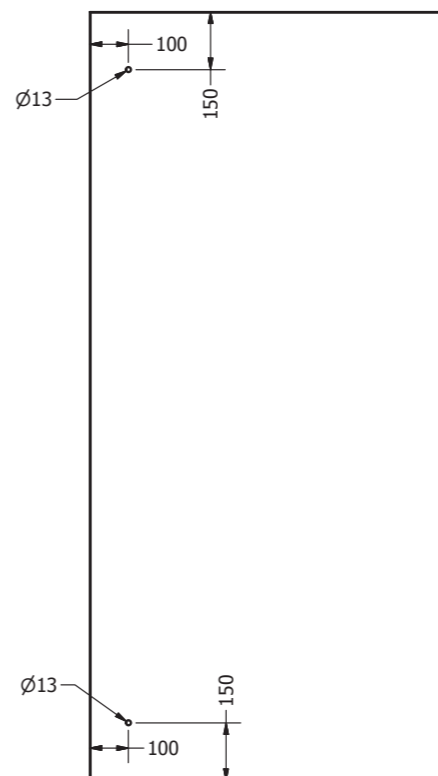

INFOTEC
DESARROLLOS
MECANIZADOS

VID1

INFOTEC
DESARROLLOS
MECANIZADOS

VID2

INFOTEC
DATOS

USO
DUCHA

USO
INTERIOR

CARGA
MAX.
40 KG